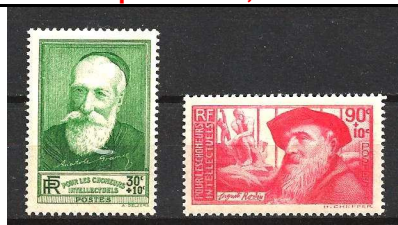

1937 n° Yvert : 343 et 344
Côte Yvert = 21,00 €uros
Prix promo = 6,20 €uros